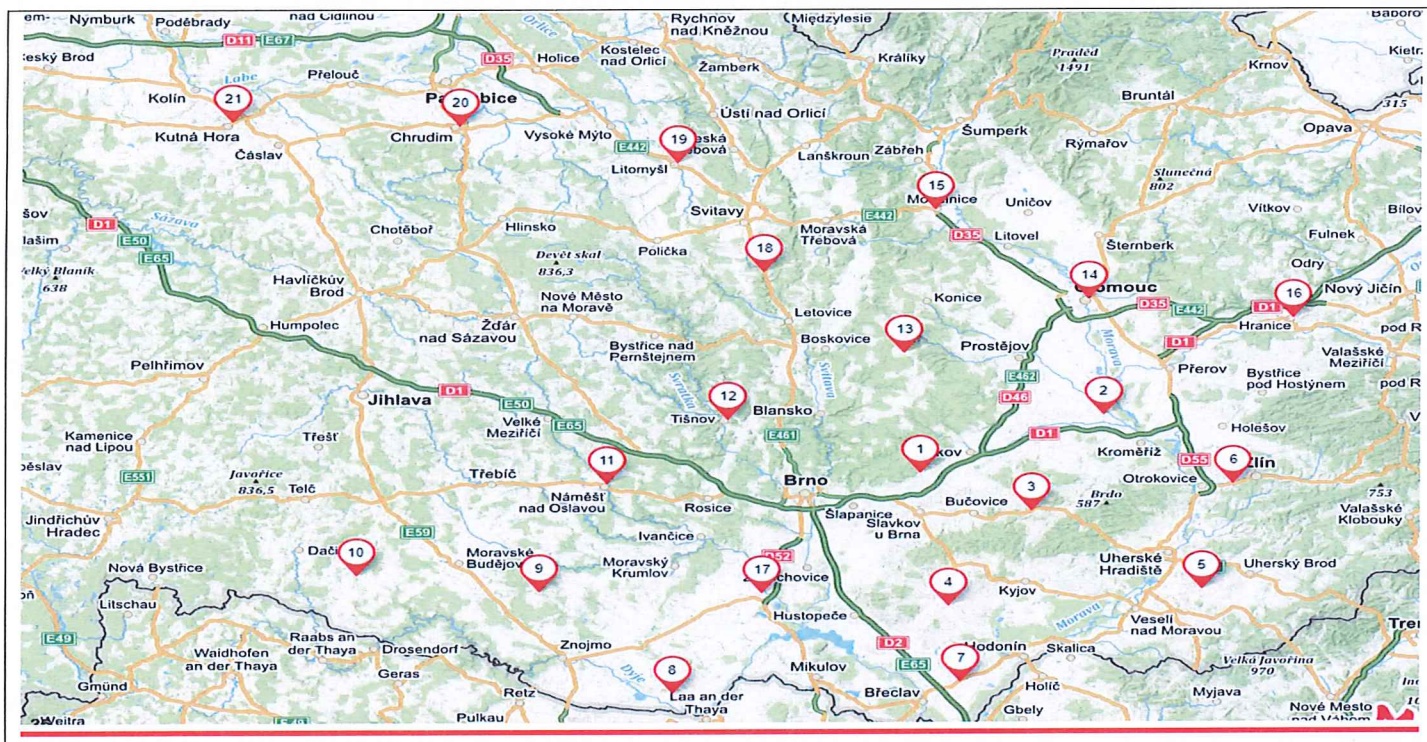

SLEVA NA TVRDÉ ŠTÍPANÉ PALIVOVÉ DŘEVO

Nesušené - k uskladnění

	TVRDÉ DŘEVO	MĚKKÉ DŘEVO
polínka 50cm	1.850,- Kč sleva 1.630,- Kč	1.300,- Kč
polínka 33cm	1.950,- Kč sleva 1.680,- Kč	1.350,- Kč
polínka 25cm	2.050,- Kč sleva 1.780,- Kč	1.400,- Kč

Suché – k okamžitému topení

TVRDÉ DŘEVO, polínka 33cm a 50cm	2.850,- Kč/PRMS
MĚKKÉ DŘEVO, polínka 33cm a 50cm	2.150,- Kč/PRMS

CENY JSOU UVEDENY VČETNĚ DPH, ZA 1 PRMS (prostorový metr sypaný)

EXPEDIČNÍ BODY ROZVOZU

1. Habrovany	683 01	8. Dyjákovice	671 26	15. Mohelnice	789 85
2. Kojetín	752 01	9. Jevišovice	671 53	16. Hranice	753 01
3. Brankovice	683 33	10. Jemnice	675 31	17. Pohořelice	691 23
4. Terezín	696 14	11. Náměšť n/ Osl.	675 71	18. Březová n/Sv.	569 02
5. Hluk	687 25	12. Tišnov	666 48	19. Litomyšl	570 01
6. Zlín	760 01	13. Protivanov	798 48	20. Chrudim	537 01
7. Hrušky	691 56	14. Olomouc	779 00	21. Kutná Hora	284 01

CENA DOPRAVY V OKRUHU DO 20-TI KM OD EXPEDIČNÍHO BODU:

20 PRMS	.....	500,- Kč
10-19 PRMS	.....	900,- Kč
5-9 PRMS	.....	40,- Kč / km oběma směry (minimálně však 900,-)

Objednávky: + 420 739 572 972

www.drevohabrovany.cz